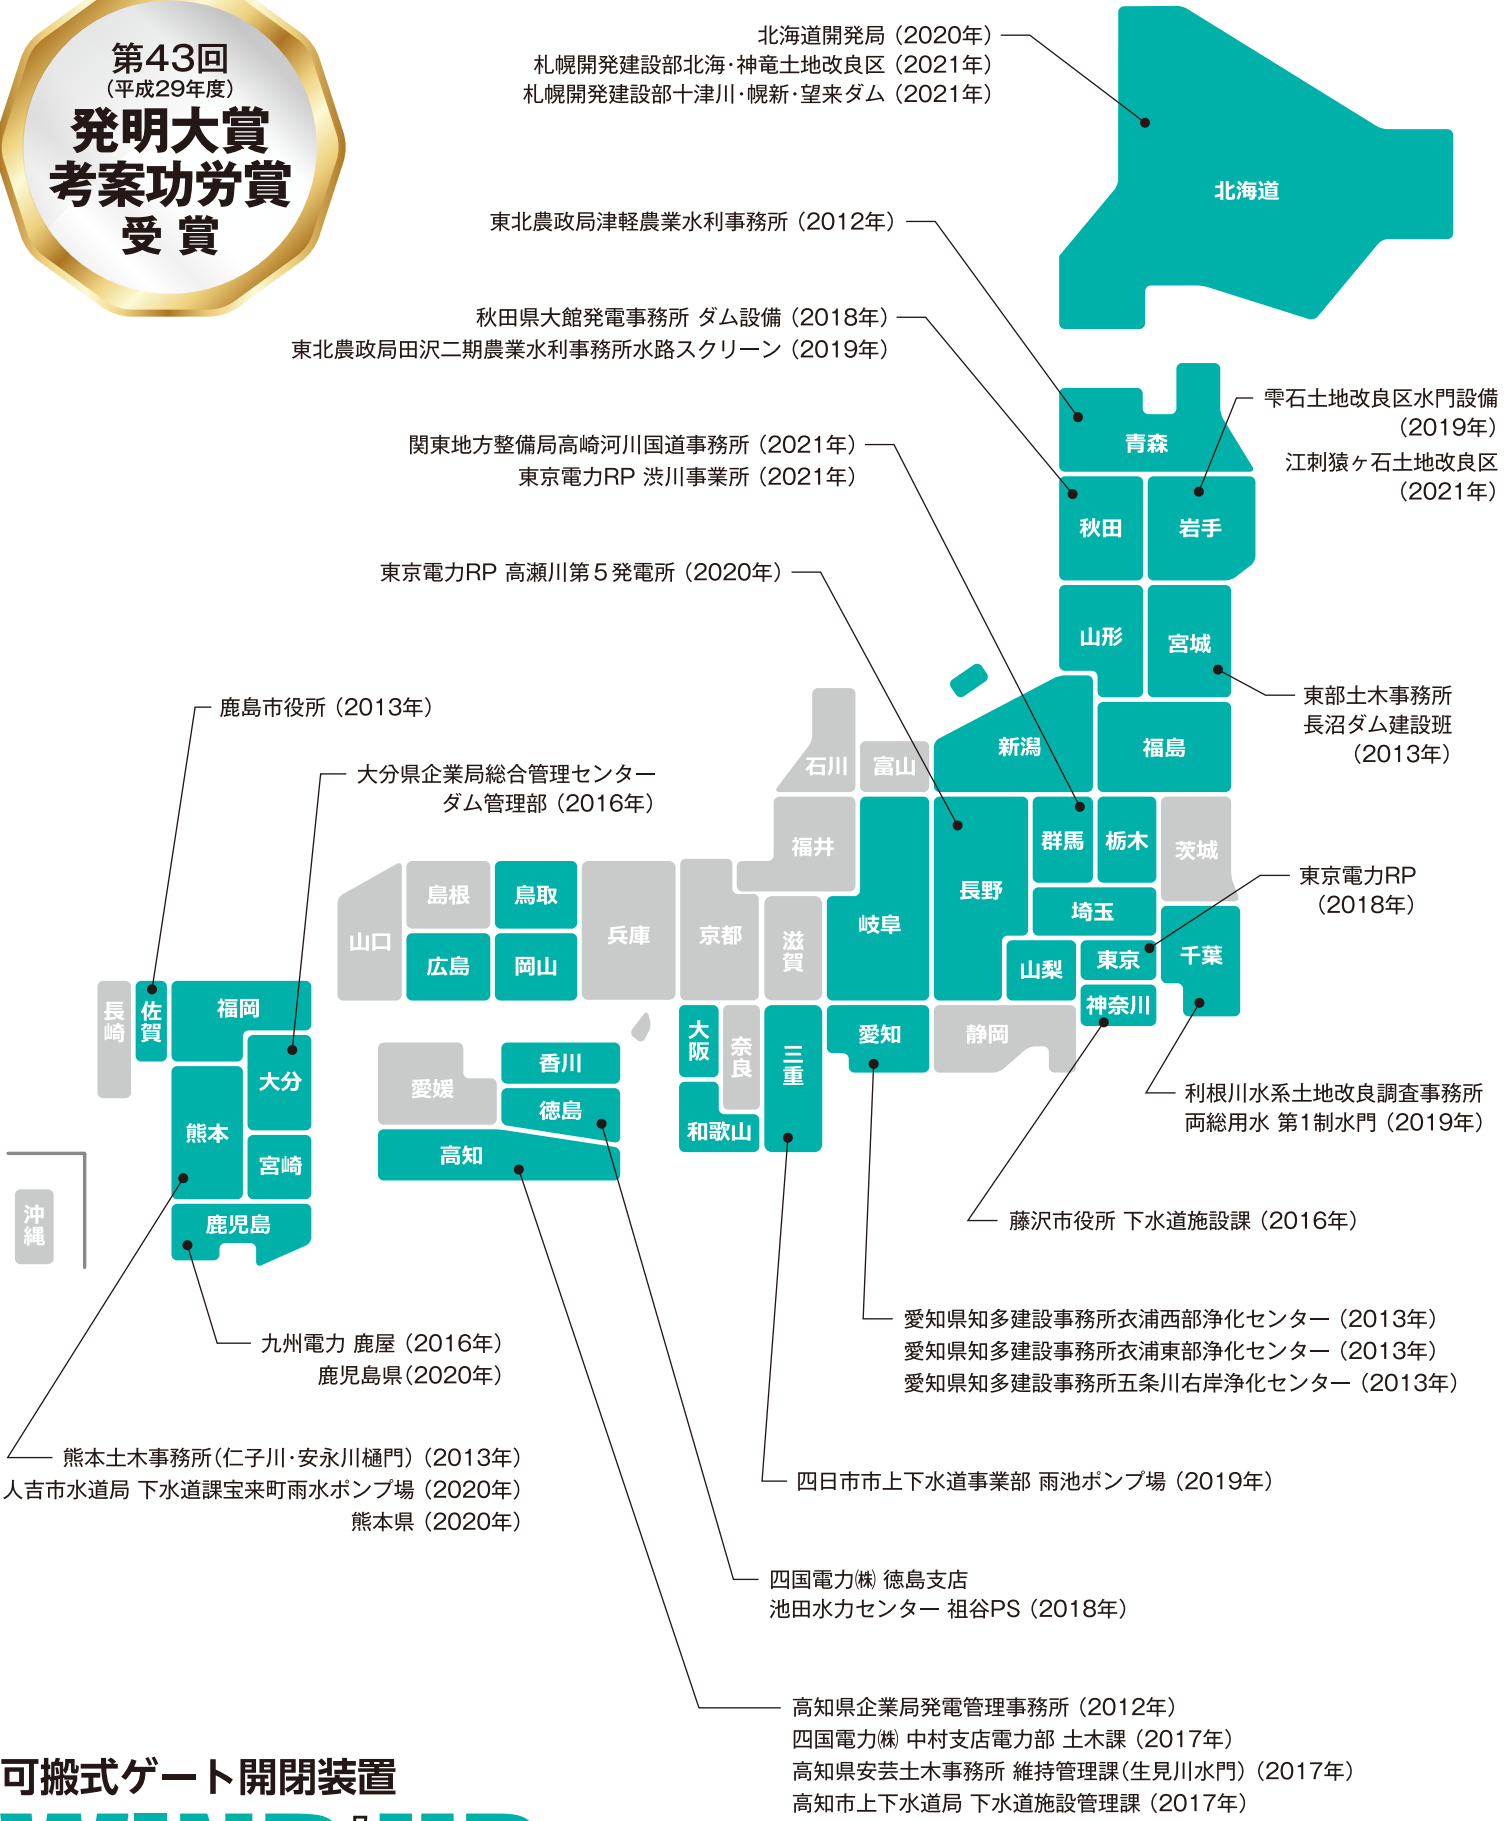

# 主な納入実績

※ 令和4年6月時点での納入実績です。

## 可搬式ゲート開閉装置